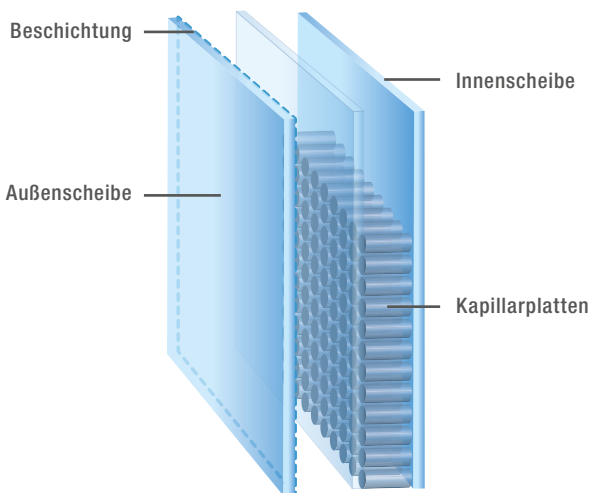

ISOLAR VISOREX® tube

**INTEGRIERTE WABENTECHNIK
FÜR OPTIMALE TAGESLICHTNUTZUNG**

ISOLAR VISOREX® tube

ISOLAR VISOREX® tube vereint die Wünsche von Architekten, Ingenieuren und Bauherren nach Tageslichtnutzung, Energieeffizienz und Ästhetik in einem Produkt. Das Hochleistungspaneel mit integrierter Wabentechnik leitet bis zu 70 % des Tageslichts in den Raum bei gleichzeitiger Verringerung des Blendeffekts durch direkte Sonneneinstrahlung.

Interessante Designoptionen ergeben sich durch die zahlreichen Varianten des Wabeninlets. Die Farbe, Geometrie und molekulare Zusammensetzung bestimmt die Optik und die Richtungstransparenz der ISOLAR VISOREX® tube Isolierglaseinheit. Durch die Veränderung der Ansichtswinkel entsteht ein einzigartiges, dynamisches Zusammenspiel aus Durchsicht und Transluzenz, das die Verglasung zum Highlight der gesamten Fassade macht.

FUNKTIONSWEISE ISOLAR VISOREX® TUBE

PRODUKTAUSFÜHRUNGEN ISOLAR VISOREX® TUBE

- ▶ Wabeninlet (Kapillarröhrcheneinlage)
- ▶ Bei senkrechter Betrachtung Durchsicht möglich

PRODUKTVORTEILE

- ▶ Hoher natürlicher Lichteintrag
- ▶ Dynamisches Zusammenspiel aus Transparenz und Transluzenz
- ▶ Verringerung des Bedarfs an Kunstlicht; Energieeinsparung
- ▶ Verbesserung der Ausleuchtung der Raumtiefe
- ▶ Designvielfalt durch verschiedene Farben und Formen des Wabeninlets
- ▶ Einsatz als gestalterisches Element durch Verwendung unterschiedlicher Farben etc.
- ▶ Kann außenliegenden Sonnenschutz ersetzen (niedriger g-Wert)